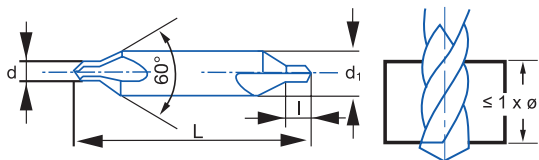

## BROCA CENTRAR DOBLE LARGA

Long Double Center Drill  
Foret à Centrer Double Longue

HSSE  
5%Co

DIN 333 A

118°

Blanca  
Bright Finish  
Finition Blanc

Rectificado  
Ground  
Taillé Meulé

Material		Vc	Avances mm/rev. Feed / Pas			
Grupo	Sub.	5% Co	Ø 2	Ø 3	Ø 4	Ø 5
1	1.1	20-25	0,045	0,055	0,070	0,080
1	1.2	8-12	0,035	0,045	0,050	0,060
3	3.1	20-24	0,060	0,090	0,100	0,120
	3.2	15-20	0,050	0,070	0,080	0,100
5	5.1	25-30	0,050	0,070	0,080	0,100
6	6.3	15-25	0,060	0,090	0,100	0,120