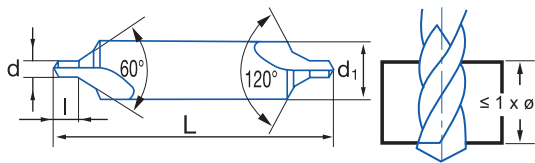

## BROCA CENTRAR DOBLE

Double Center Drill  
Foret à Centrer Double

HSS

DIN 333 B

118°

Blanca  
Bright Finish  
Finition Blanc

Rectificado  
Ground  
Taillé Meulé

Material		Vc	Avances mm/rev. Feed / Pas							
Grupo	Sub.	HSS	Ø 2	Ø 3	Ø 4	Ø 5	Ø 6	Ø 8	Ø 10	Ø 12
1	1.1	20-25	0,045	0,055	0,070	0,080	0,100	0,120	0,150	0,160
1	1.2	8-12	0,035	0,045	0,050	0,060	0,080	0,100	0,120	0,130
3	3.1	20-24	0,060	0,090	0,100	0,120	0,150	0,180	0,210	0,250
	3.2	15-20	0,050	0,070	0,080	0,100	0,120	0,140	0,170	0,200
5	5.1	25-30	0,050	0,070	0,080	0,100	0,120	0,140	0,170	0,200
6	6.3	15-25	0,060	0,090	0,100	0,120	0,150	0,180	0,210	0,250

Vc= m/min.

r.p.m. =  $\frac{Vc \times 1.000}{\pi \times \phi}$

d	d1	L	l		N° Art.	€
mm	mm	mm	mm		HSS	
1,00	x 4,00	35,50	1,30	1	40166	8,57
1,25	x 5,00	40,00	1,60	1	40172	8,57
1,25	x 7,10	45,00	1,60	1	40175	9,60
1,60	x 6,30	45,00	2,00	1	40178	8,57
1,60	x 8,00	50,00	2,00	1	40181	9,60
2,00	x 8,00	50,00	2,50	1	40184	9,05
2,00	x 10,00	56,00	2,50	1	40187	11,70
2,50	x 10,00	56,00	3,10	1	40190	10,62
2,50	x 11,20	60,00	3,10	1	40193	13,07
3,15	x 11,20	60,00	3,90	1	40196	13,08

## BROCA CENTRAR DOBLE LARGA

Long Double Center Drill  
Foret à Centrer Double Longue

HSSE  
5%Co

DIN 333 A

118°

Blanca  
Bright Finish  
Finition Blanc

Rectificado  
Ground  
Taillé Meulé

Material		Vc	Avances mm/rev. Feed / Pas			
Grupo	Sub.	5% Co	Ø 2	Ø 3	Ø 4	Ø 5
1	1.1	20-25	0,045	0,055	0,070	0,080
1	1.2	8-12	0,035	0,045	0,050	0,060
3	3.1	20-24	0,060	0,090	0,100	0,120
	3.2	15-20	0,050	0,070	0,080	0,100
5	5.1	25-30	0,050	0,070	0,080	0,100
6	6.3	15-25	0,060	0,090	0,100	0,120