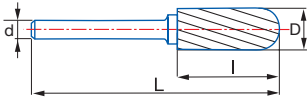

## FRESA ROTATIVA MD WRC RADIAL LARGA

Long Radial WRC HM Rotary Burr

Fraise Lime Rotative Carbure WRC Hemispherique Longue

<b>MD/HM</b> Carbure	Norma WRC Norm	Tipo C Type
-------------------------	----------------------	-------------------