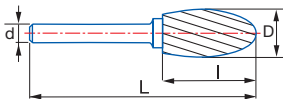

## FRESA ROTATIVA MD TRE GOTA LARGA

Long Oval TRE HM Rotary Burr

Fraise Lime Rotative Carbure TRE Ovale Longue

<b>MD/HM</b> Carbure	Norma TRE Norm	Tipo E Type
-------------------------	----------------------	-------------------