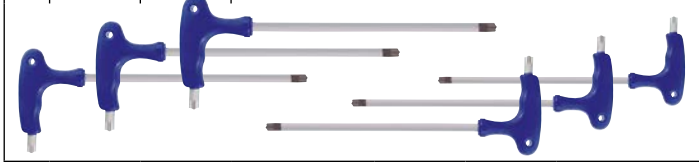

**7309-... POWER-PLUS TORX-KOMBIFIX-KRAFTSCHLÜSSEL**

aus **zähem Spezialstahl**, hoch **belastbar**, 2-seitig verwendbar, Stirnkanten gerundet, **beste** Paßform

- extralang, mit **Ergonomic-Kraftgriff**
- **Sicherheits-Torx** mit Loch + Normal-Torx

RG	Bruttopreis	Art. Nr.	Größe x Gesamtlg./mm	Bruttopreis	Art. Nr.	Größe x Gesamtlg./mm
37		<a href="#">7309-414</a>	TX 10 x 145		<a href="#">7309-473</a>	TX 27 x 210
		<a href="#">7309-422</a>	TX 15 x 145		<a href="#">7309-457</a>	TX 30 x 210
		<a href="#">7309-431</a>	TX 20 x 145		<a href="#">7309-465</a>	TX 40 x 260
		<a href="#">7309-449</a>	TX 25 x 210			
		<a href="#">7309-406</a>	<b>Torx-Kombi-Fix-Kraftschlüssel-Satz, 6-teilig:</b> TX 10, 15, 20, 25, 30, 40			

**7608-... 3-FACH T-GRIFF-TORXSCHLÜSSEL mit verschiebbarem T-Griff**

aus **Chrom Vanadium**, hoch **belastbar**, 3-seitig verwendbar, Stirnkanten gerundet; **metrisch**

RG	Bruttopreis	Art. Nr.	Größe	Bruttopreis	Art. Nr.	Größe
37		<a href="#">7608-306</a>	TX 10 x 130		<a href="#">7608-349</a>	TX 27 x 180
		<a href="#">7608-314</a>	TX 15 x 130		<a href="#">7608-357</a>	TX 30 x 180
		<a href="#">7608-322</a>	TX 20 x 130		<a href="#">7608-365</a>	TX 40 x 210
		<a href="#">7608-331</a>	TX 25 x 180		<a href="#">7608-373</a>	TX 45 x 210
		<a href="#">7608-389</a>	<b>Satz, 10-teilig:</b> TX 10 / 15 / 20 / 25 / 27 / 30 / 40 / 45 / 50 / 55			

**7309-... TURBOFLEX TORX-GELENKSCHLÜSSEL-SATZ, 7-teilig**

mit geradem Arm + **Doppelgelenk-Arm** + Freilaufhülse; kommt überall hin, schraubt vielfach **schneller**

schraubt noch **schneller** als Turbowinde und kommt **überall** hin