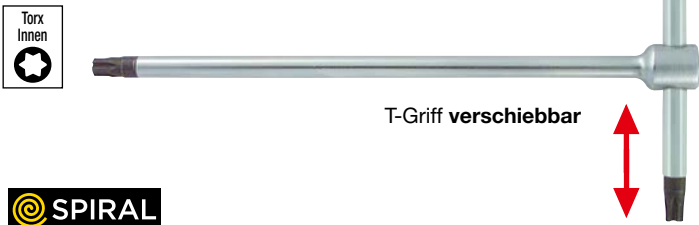

**7309-... POWER-PLUS TORX-KOMBIFIX-KRAFTSCHLÜSSEL**

aus **zähem Spezialstahl**, hoch **belastbar**, 2-seitig verwendbar, Stirnkanten gerundet, **beste** Paßform

- extralang, mit **Ergonomic-Kraftgriff**
- **Sicherheits-Torx** mit Loch + Normal-Torx

RG	Bruttopreis	Art. Nr.	Größe x Gesamtlg./mm	Bruttopreis	Art. Nr.	Größe x Gesamtlg./mm
37		<a href="#">7309-414</a>	TX 10 x 145		<a href="#">7309-473</a>	TX 27 x 210
		<a href="#">7309-422</a>	TX 15 x 145		<a href="#">7309-457</a>	TX 30 x 210
		<a href="#">7309-431</a>	TX 20 x 145		<a href="#">7309-465</a>	TX 40 x 260
		<a href="#">7309-449</a>	TX 25 x 210			
		<a href="#">7309-406</a>	<b>Torx-Kombi-Fix-Kraftschlüssel-Satz, 6-teilig:</b> TX 10, 15, 20, 25, 30, 40			

**7608-... 3-FACH T-GRIFF-TORXSCHLÜSSEL mit verschiebbarem T-Griff**

aus **Chrom Vanadium**, hoch **belastbar**, 3-seitig verwendbar, Stirnkanten gerundet; **metrisch**

RG	Bruttopreis	Art. Nr.	Größe	Bruttopreis	Art. Nr.	Größe
37		<a href="#">7608-306</a>	TX 10 x 130		<a href="#">7608-349</a>	TX 27 x 180
		<a href="#">7608-314</a>	TX 15 x 130		<a href="#">7608-357</a>	TX 30 x 180
		<a href="#">7608-322</a>	TX 20 x 130		<a href="#">7608-365</a>	TX 40 x 210
		<a href="#">7608-331</a>	TX 25 x 180		<a href="#">7608-373</a>	TX 45 x 210
		<a href="#">7608-389</a>	<b>Satz, 10-teilig:</b> TX 10 / 15 / 20 / 25 / 27 / 30 / 40 / 45 / 50 / 55			

**7309-... TURBOFLEX TORX-GELENKSCHLÜSSEL-SATZ, 7-teilig**

mit geradem Arm + **Doppelgelenk-Arm** + Freilaufhülse; kommt überall hin, schraubt vielfach **schneller**

schraubt noch **schneller** als Turbowinde und kommt **überall** hin