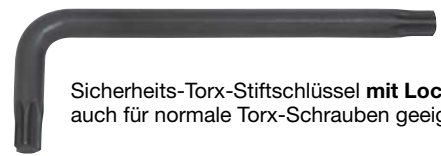

7309-... SICHERHEITS-TORX-STIFTSCHLÜSSEL mit Loch

Sicherheits-Torx-Stiftschlüssel **mit Loch**, auch für normale Torx-Schrauben geeignet

Sicherheits-Torx-Schrauben: mit herkömmlichen Werkzeugen nicht zu lösen

RG	Brutto-preis	Art. Nr.	Größe	Brutto-preis	Art. Nr.	Größe	
37		7309-317	TX 10		7309-368	TX 30	
		7309-325	TX 15		7309-376	TX 40	
		7309-333	TX 20		7309-384	TX 45	
		7309-341	TX 25		7309-392	TX 50	
		7309-350	TX 27				
			7309-309	SNAP-TOOL Sicherheits-Torx-Stiftschlüssel-Box, 9-teilig: TX 10, 15, 20, 25, 27, 30, 40, 45, 50