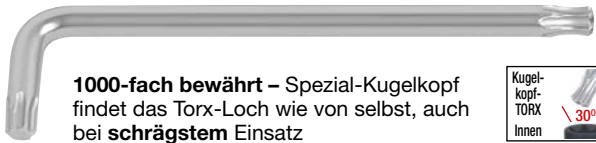

## 7629-... KUGELKOPF-TORX-SCHLÜSSEL

aus **Chrom-Molybdän-Vanadium-Stahl**, seidenmatt brüniert

**1000-fach bewährt** – Spezial-Kugelpopf findet das Torx-Loch wie von selbst, auch bei **schrägstem** Einsatz

RG	Brutto-preis	Art. Nr.	Größe	Brutto-preis	Art. Nr.	Größe
37		<a href="#">7629-052</a>	TX 9		<a href="#">7629-117</a>	TX 30
		<a href="#">7629-061</a>	TX 10		<a href="#">7629-125</a>	TX 40
		<a href="#">7629-079</a>	TX 15		<a href="#">7629-133</a>	TX 45
		<a href="#">7629-087</a>	TX 20		<a href="#">7629-141</a>	TX 50
		<a href="#">7629-095</a>	TX 25		<a href="#">7629-150</a>	TX 55
		<a href="#">7629-109</a>	TX 27		<a href="#">7629-168</a>	TX 60
		<a href="#">7629-028</a>	<b>Kugelpopf-Torx-Stiftschlüssel-Satz, 8-teilig:</b> TX 10, 15, 20, 25, 27, 30, 40, 45, 50 auf Halter			

## 7629-... KUGELKOPF-TORX-KRAFT-SCHRAUBENZIEHER

Klinge aus **Chrom-Molybdän-Vanadium-Stahl**, verchromt, mit **Präzisions-Spitze**; schlagfestes Kunststoff-Kraftheft

● **1000-fach bewährt:** der Spezial-Kugelpopf findet das Torx-Loch wie von selbst, auch bei **schrägstem** Einsatz