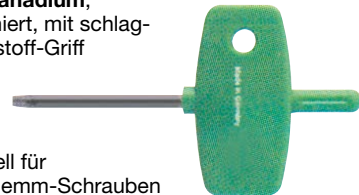

7572-... TORX-PLUS DOPPELFLÜGEL-SCHRAUBENZIEHER, speziell für HM-Wendepatten

aus **Chrom-Vanadium**, gehärtet, brüniert, mit schlagfestem Kunststoff-Griff

speziell für Festklemm-Schrauben von HM-Wendepatten