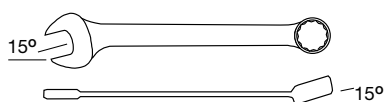

## 7610-... IZ-CrV RING-GABELSCHLÜSSEL nach DIN 3113

- IZ-Chrom-Vanadium, verchromt
- schlank, **robust**
- **perfektes** Finish, Kanten gerundet

Beste Qualität  
zum besten Preis!

SPIRAL

RG	Brutto- preis	Art. Nr.	SW in mm	Brutto- preis	Art. Nr.	SW in mm	Brutto- preis	Art. Nr.	SW in mm	Brutto- preis	Art. Nr.	SW in mm	Brutto- preis	Art. Nr.	SW in mm
151		<a href="#">7610-017</a>	6 x 6		<a href="#">7610-068</a>	11 x 11		<a href="#">7610-114</a>	16 x 16		<a href="#">7610-165</a>	21 x 21		<a href="#">7610-211</a>	26 x 26
		<a href="#">7610-025</a>	7 x 7		<a href="#">7610-076</a>	12 x 12		<a href="#">7610-122</a>	17 x 17		<a href="#">7610-173</a>	22 x 22		<a href="#">7610-220</a>	27 x 27
		<a href="#">7610-033</a>	8 x 8		<a href="#">7610-084</a>	13 x 13		<a href="#">7610-131</a>	18 x 18		<a href="#">7610-181</a>	23 x 23		<a href="#">7610-238</a>	28 x 28
		<a href="#">7610-041</a>	9 x 9		<a href="#">7610-092</a>	14 x 14		<a href="#">7610-149</a>	19 x 19		<a href="#">7610-190</a>	24 x 24		<a href="#">7610-246</a>	30 x 30
		<a href="#">7610-050</a>	10 x 10		<a href="#">7610-106</a>	15 x 15		<a href="#">7610-157</a>	20 x 20		<a href="#">7610-203</a>	25 x 25		<a href="#">7610-254</a>	32 x 32