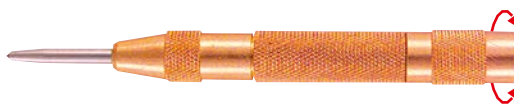

0283-... SELBSTSCHLAGENDE ANREISS-KÖRNER

aus bestem **Sheffieldstahl**, **feinst geschliffen**, Schaft rutschsicher, mit einstellbarer Schlagstärke und auswechselbaren Ersatzspitzen

Präzisions-Ausführung:

125 mm Länge, 15 mm Ø
Art. Nr. [0283-088](#),
Bruttopr. RG 2

Ersatz-Nadelspitze; Art. Nr. [0283-096](#), Bruttopreis RG 2

Präzisions-Ausführung:

140 mm Länge, 19 mm Ø
Art. Nr. [0283-100](#),
Bruttopr. RG 2

Ersatz-Nadelspitze; Art. Nr. [0283-118](#), Bruttopreis RG 2

Standard-Ausführung:

130 mm Länge,
20 mm Ø
Art. Nr. [0283-045](#),
Bruttopr. RG 2

0212-... MAXIMA HM-ANREISS-SETS

Hartmetall - Anreiß-, Körn- und Gravier-Set:
(Art. Nr. [0252-018](#) + [0250-104](#) + [0276-103](#) +
Anreiß-Spray)

Art. Nr. [0212-016](#),
Bruttopreis RG 2

2717-... ANREISS-FARBEN, blau

trocknen blitzschnell **blaumatt** auf, extrem scharfe Rißlinien, kein Abblättern der Farbe, jederzeit sofort einsatzbereit

Anreiß-Spray, blau, transparent,
400 ml; Art. Nr. [2717-018](#),
Bruttopreis RG 123